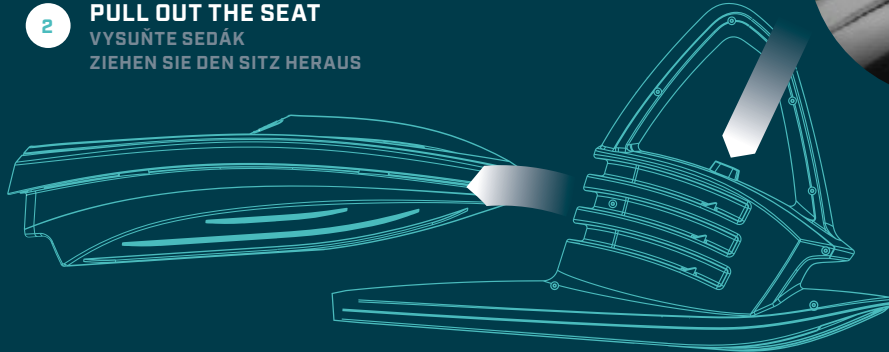

# MSP BUTTON

TO CHANGE THE DRIVING MODE  
PRO ZMĚNU REŽIMU JÍZDY  
UM DEN FAHRMODUS ZU ÄNDERN

1 PRESS MSP TO RELEASE A SEAT  
STISKNĚTE TLAČÍTKO MSP PRO UVOLNĚNÍ SEDÁKU  
DRÜCKEN SIE MSP, UM DEN SITZ ZU LÖSEN

2 PULL OUT THE SEAT  
VYSUŇTE SEDÁK  
ZIEHEN SIE DEN SITZ HERAUS

3 SELECT YOUR LEVEL AND SLIDE THE SEAT BACK  
ZVOLTE REŽIM JÍZDY A ZASUŇTE SEDÁK ZPĚT  
WÄHLEN SIE IHR LEVEL UND SCHIEBEN SIE DEN SITZ ZURÜCK